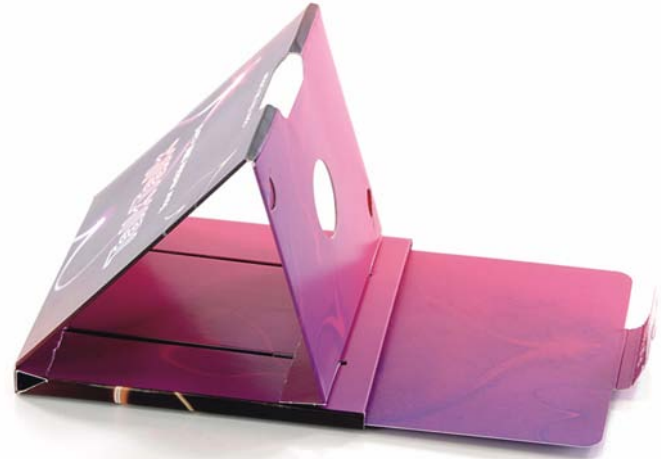

Höhe: 90 mm

Tiefe: 6 mm

14

» TalkTalk „Z-Lift“ Simcard
mit Kartenfach
Veredelung: matte Folienkaschierung

» Größe der geschlossenen Verpackung
Breite: 89 mm
Höhe: 89 mm
Tiefe: 9 mm

15

» L+T Geschenkkarte
mit Kartenfach & Schreibfeld
Veredelung: matter Dispersionslack

» Größe der geschlossenen Verpackung
Breite: 146 mm
Höhe: 90 mm
Tiefe: 6 mm

16

» O₂ Music Card
Simcard mit integriertem Booklet
Veredelung: matte Folienkaschierung

» Größe der geschlossenen Verpackung
Breite: 142 mm
Höhe: 90 mm
Tiefe: 8 mm